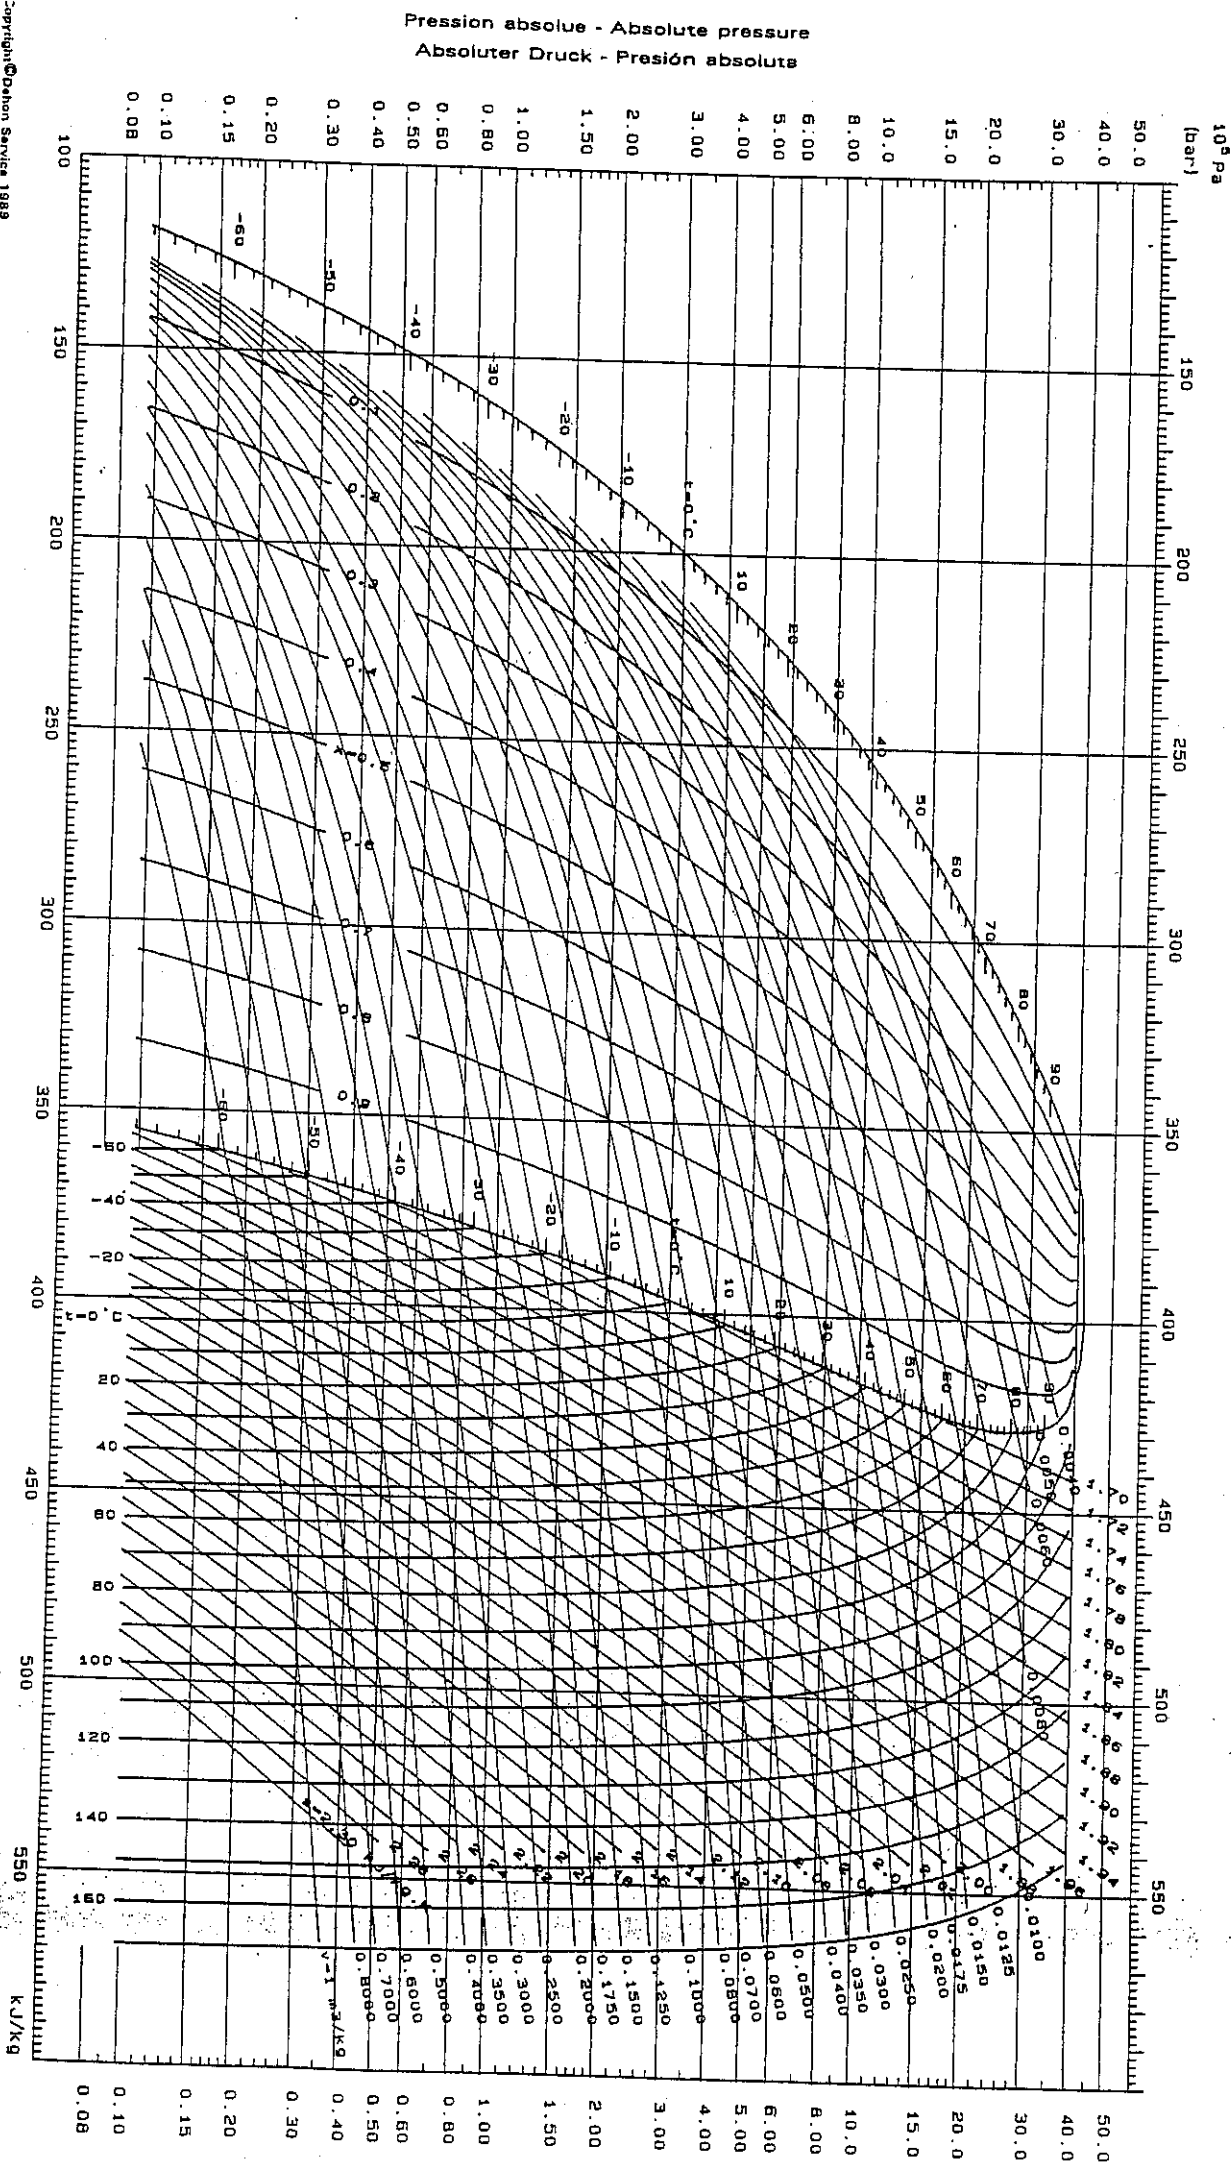

# HFC 134a

(1, 1, 1, 2 Tetrafluoroéthane)

Copyright © Dehon Service 1989  
Direction et Service :  
19, avenue du Petit Parc, 94093 Vincennes Cedex  
Tel. : (1) 43 98 75 00 + SDA - Télécopie (1) 43 98 21 51