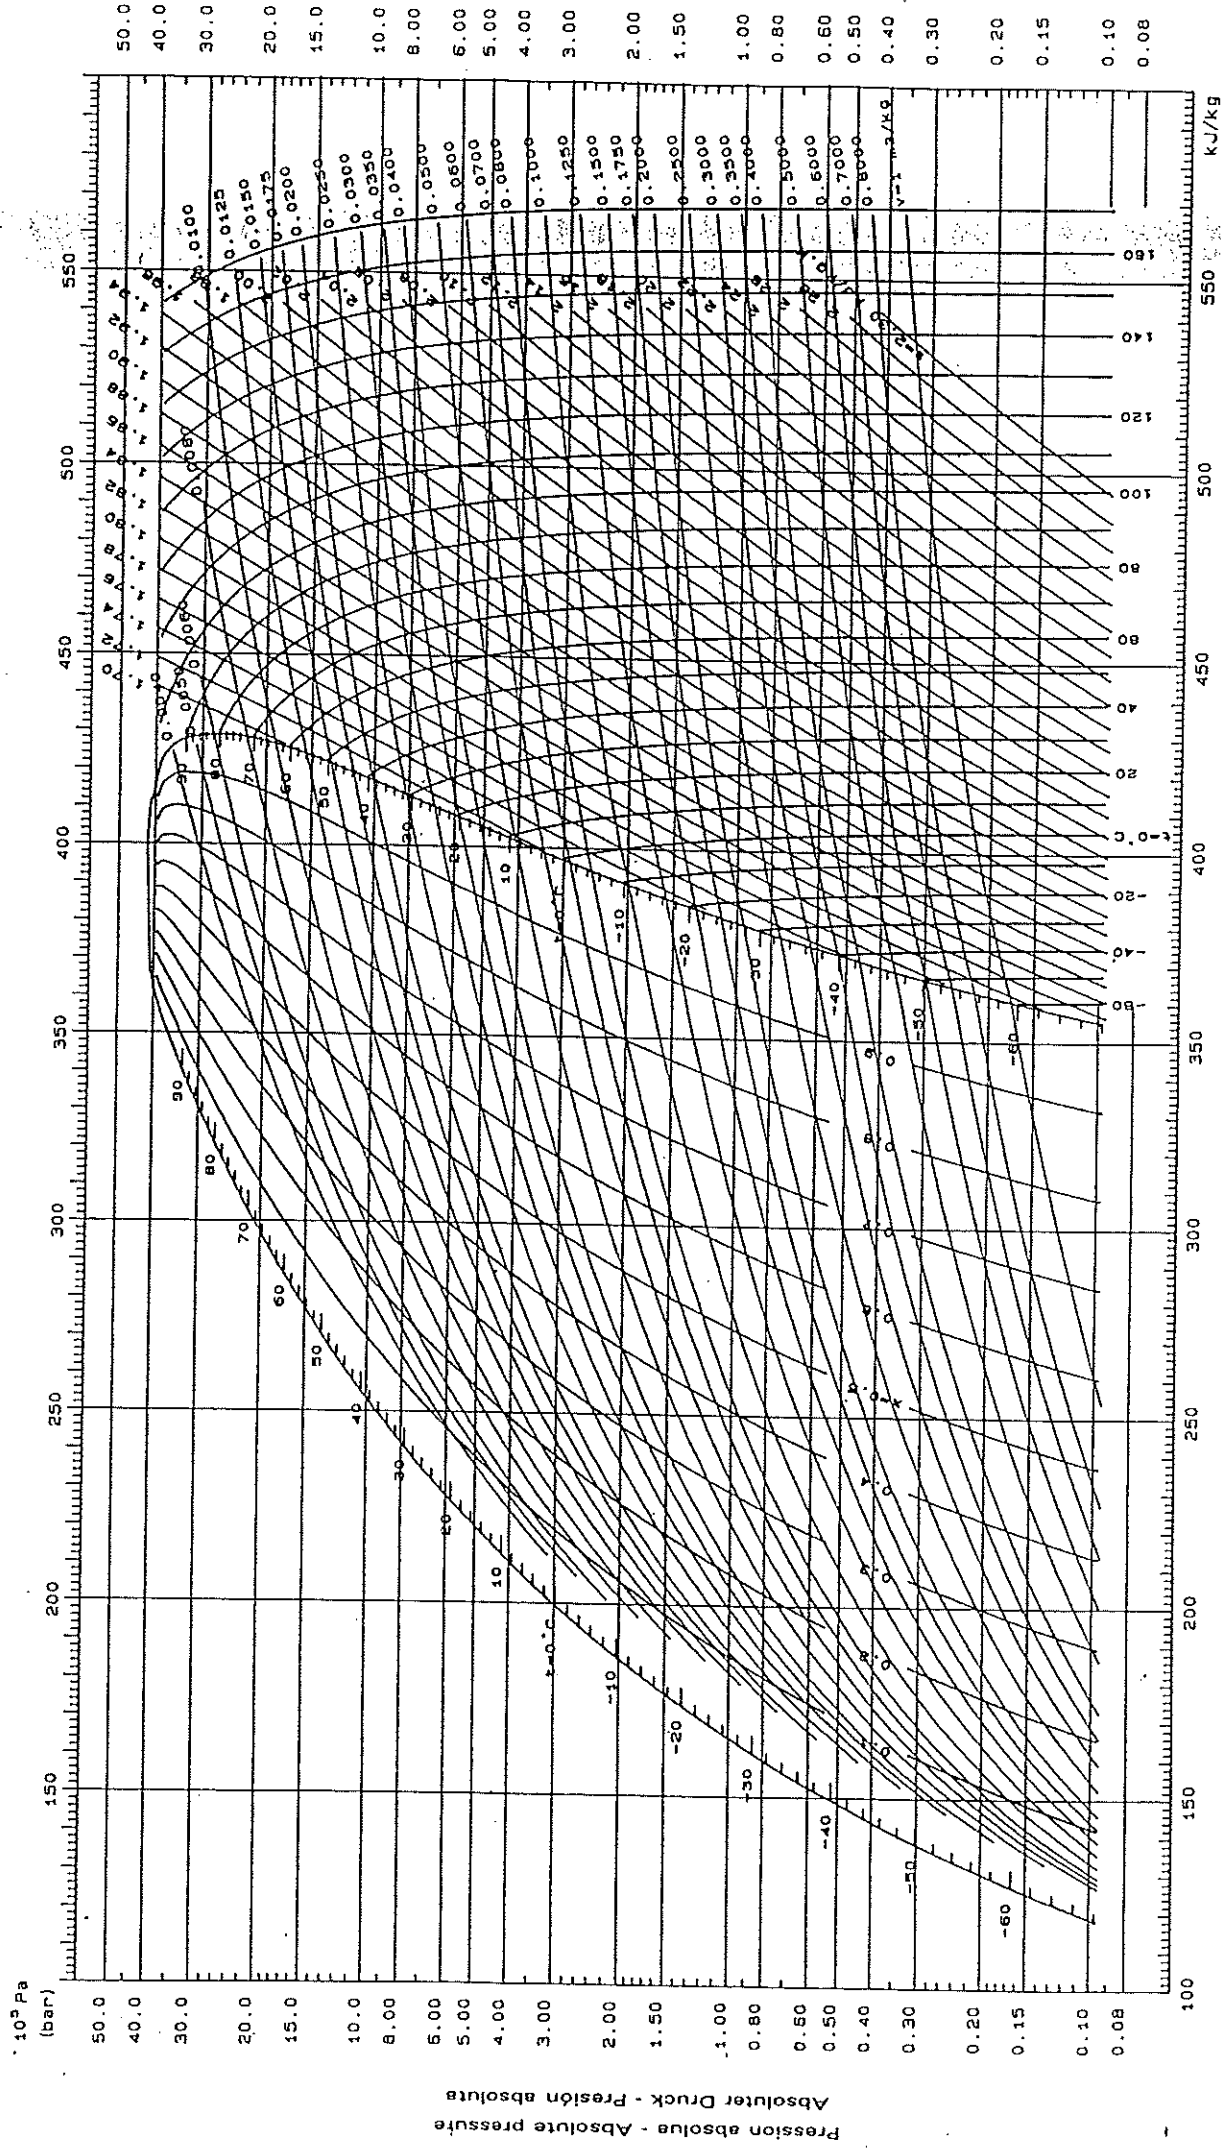

Diagramme T1s de l'air:

dehon service
LE SERVICE AVANT TOUT.

HFC 134a

(1, 1, 1, 2 Tétrafluoroéthane)

Copyright © Dehon Service 1989

Direction et Services :
26, avenue du Petit Parc, 94883 Vincennes Cedex
Tél.: (1) 43.98.76.00 + SDA - Télécopie (1) 43.98.21.51