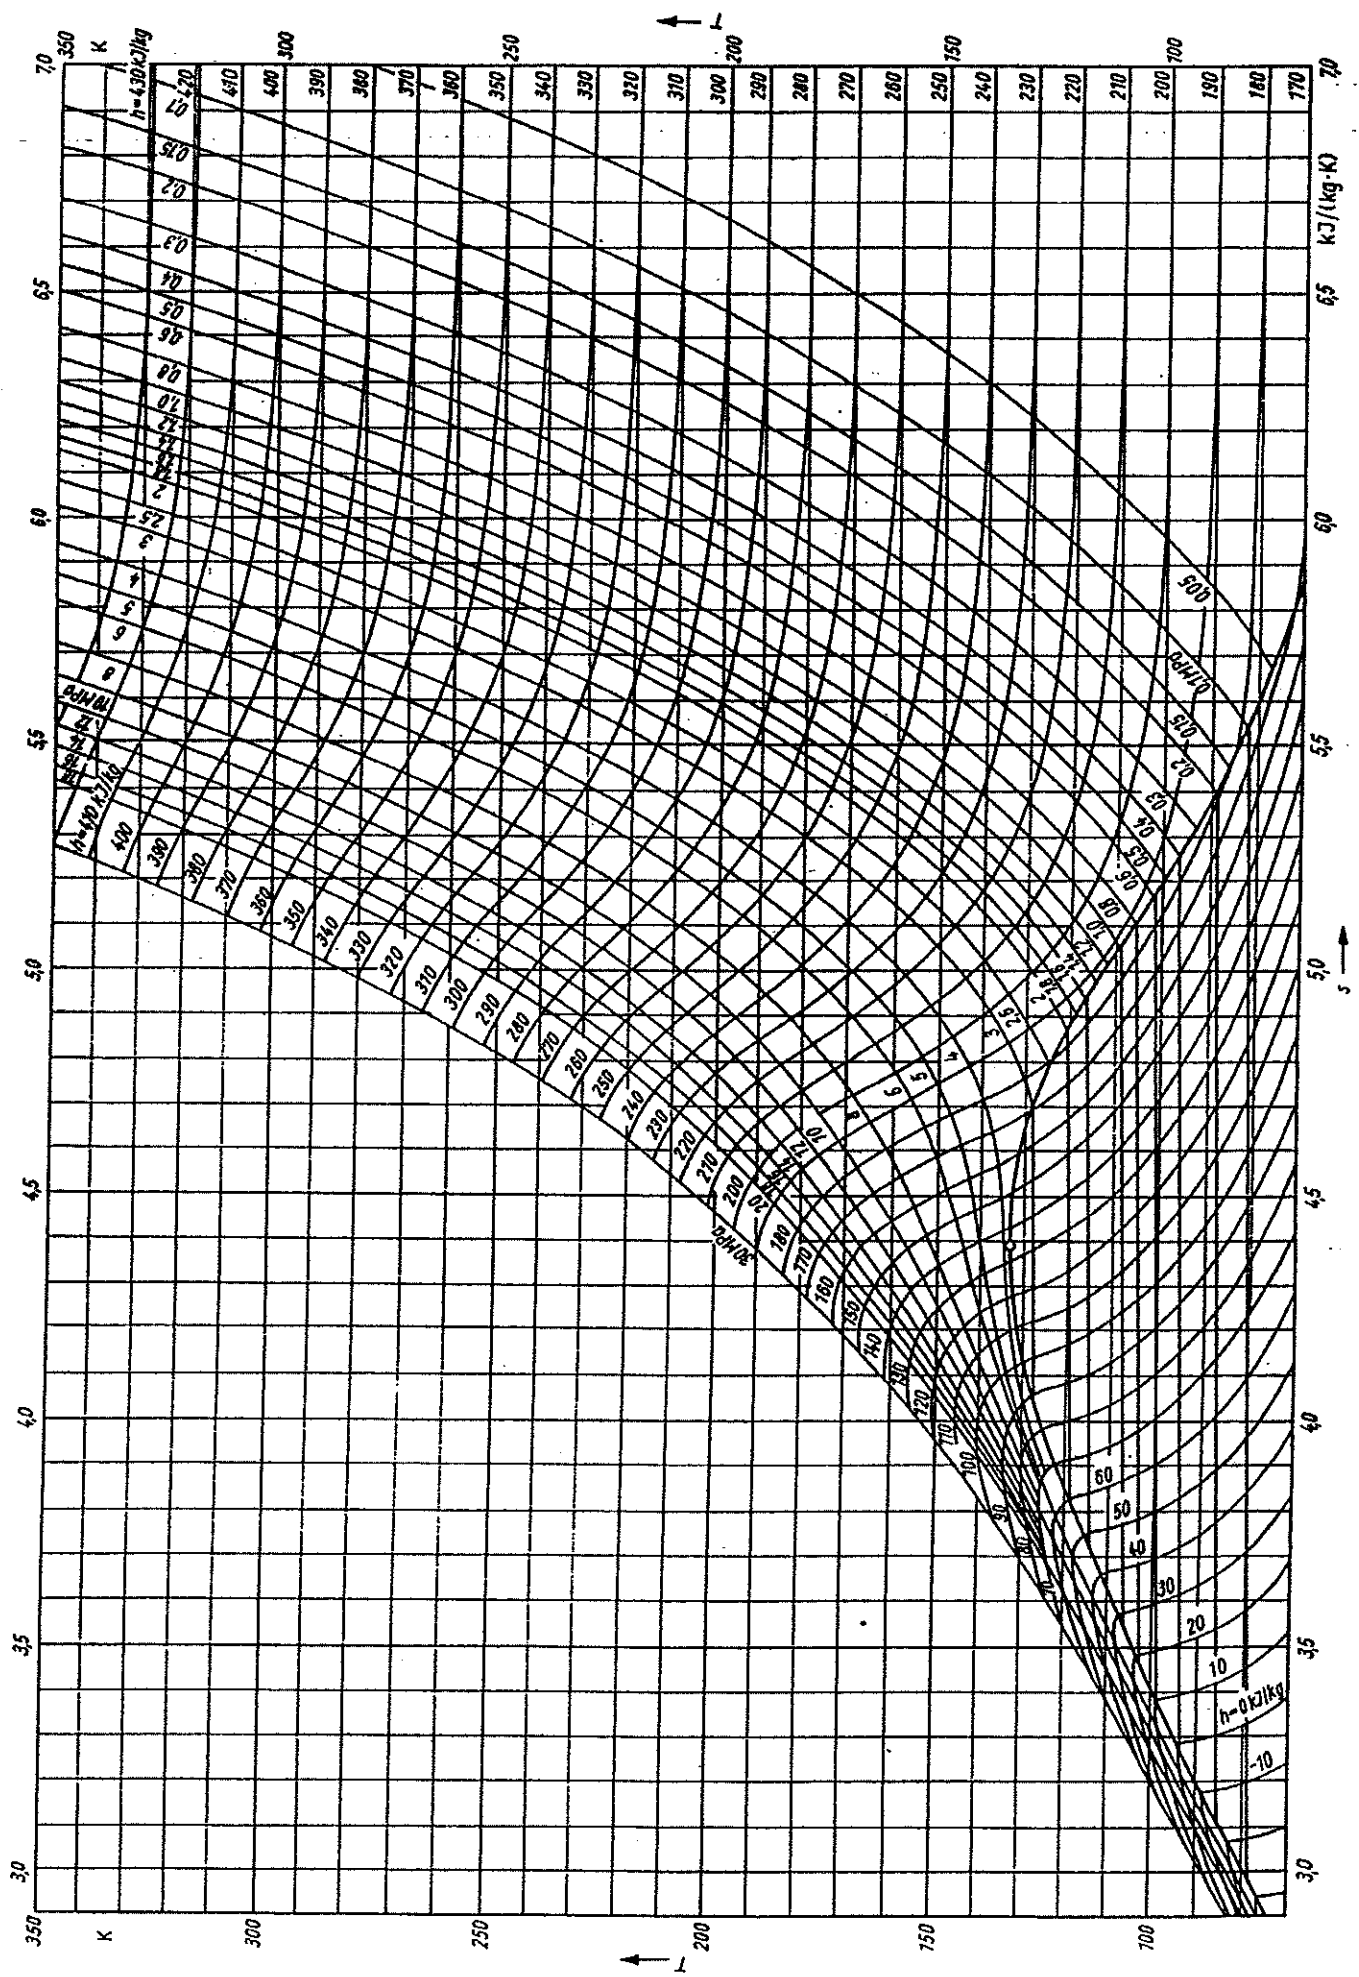

Diagramme T1s de l'air:

dehon service
LE SERVICE AVANT TOUT.

HFC 134a

(1, 1, 1, 2 Tétrafluoroéthane)

Copyright © Dehon Service 1989

Direction et Services :
26, avenue du Petit Parc, 94883 Vincennes Cedex
Tél.: (1) 43.98.76.00 + SDA - Télécopie (1) 43.98.21.51