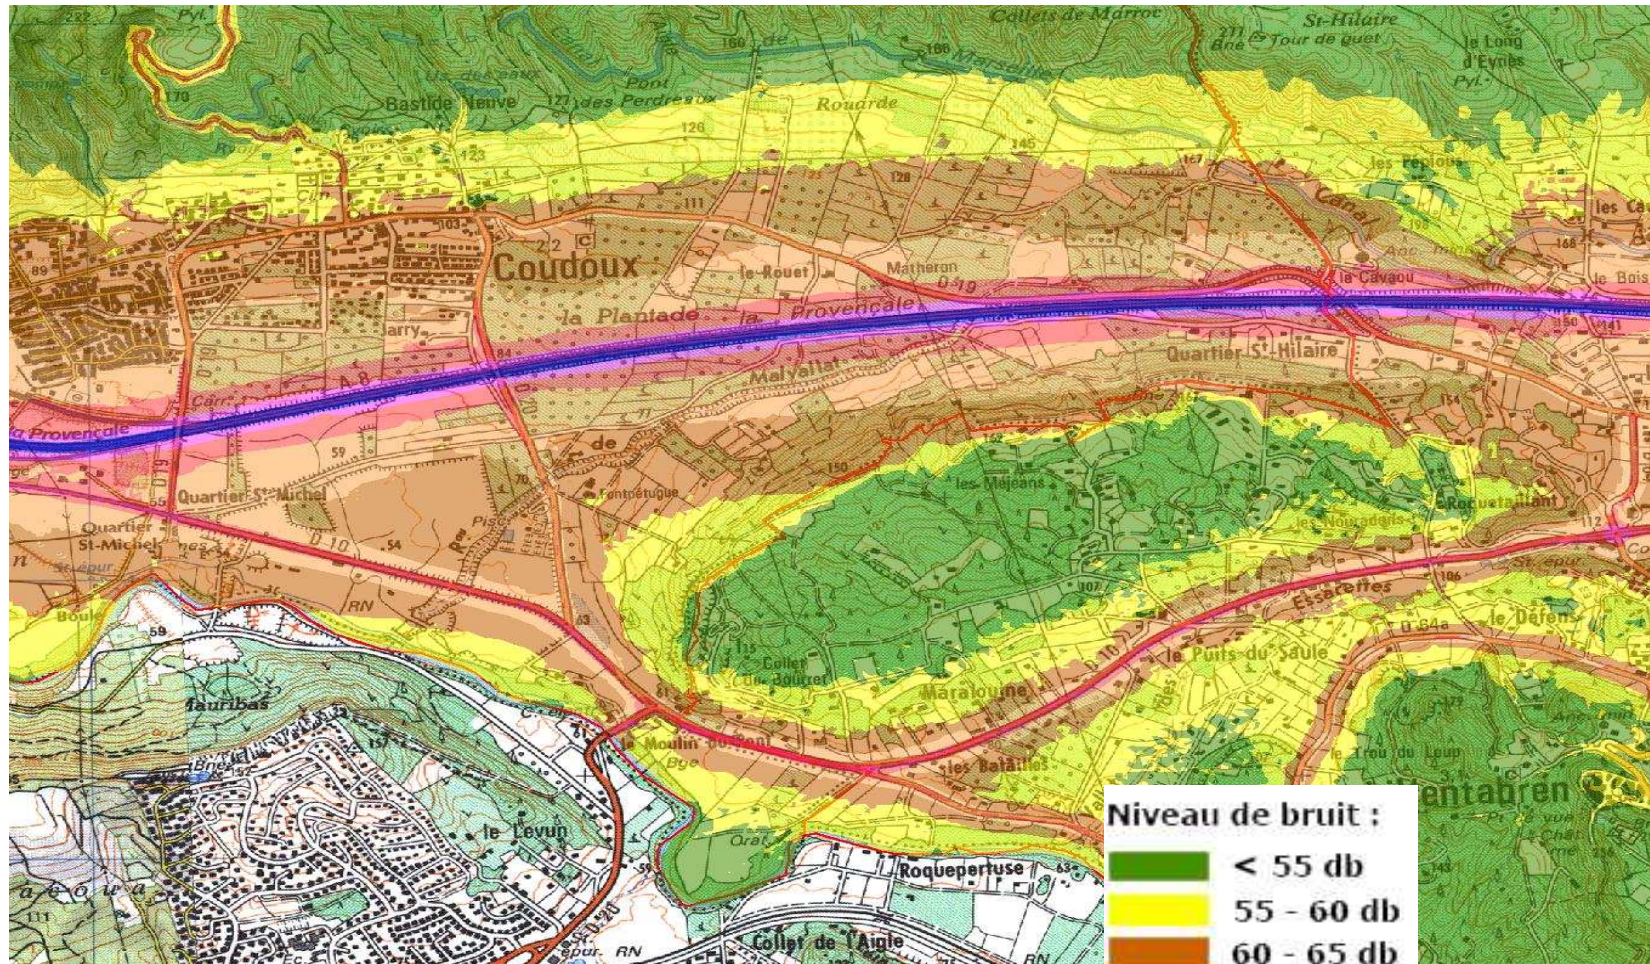

La problématique du bruit en zone AU 1

Niveau de bruit :

	< 55 db
	55 - 60 db
	60 - 65 db
	65 - 70 db
	70 - 75 db
	75 - 80 db
	> 80 db