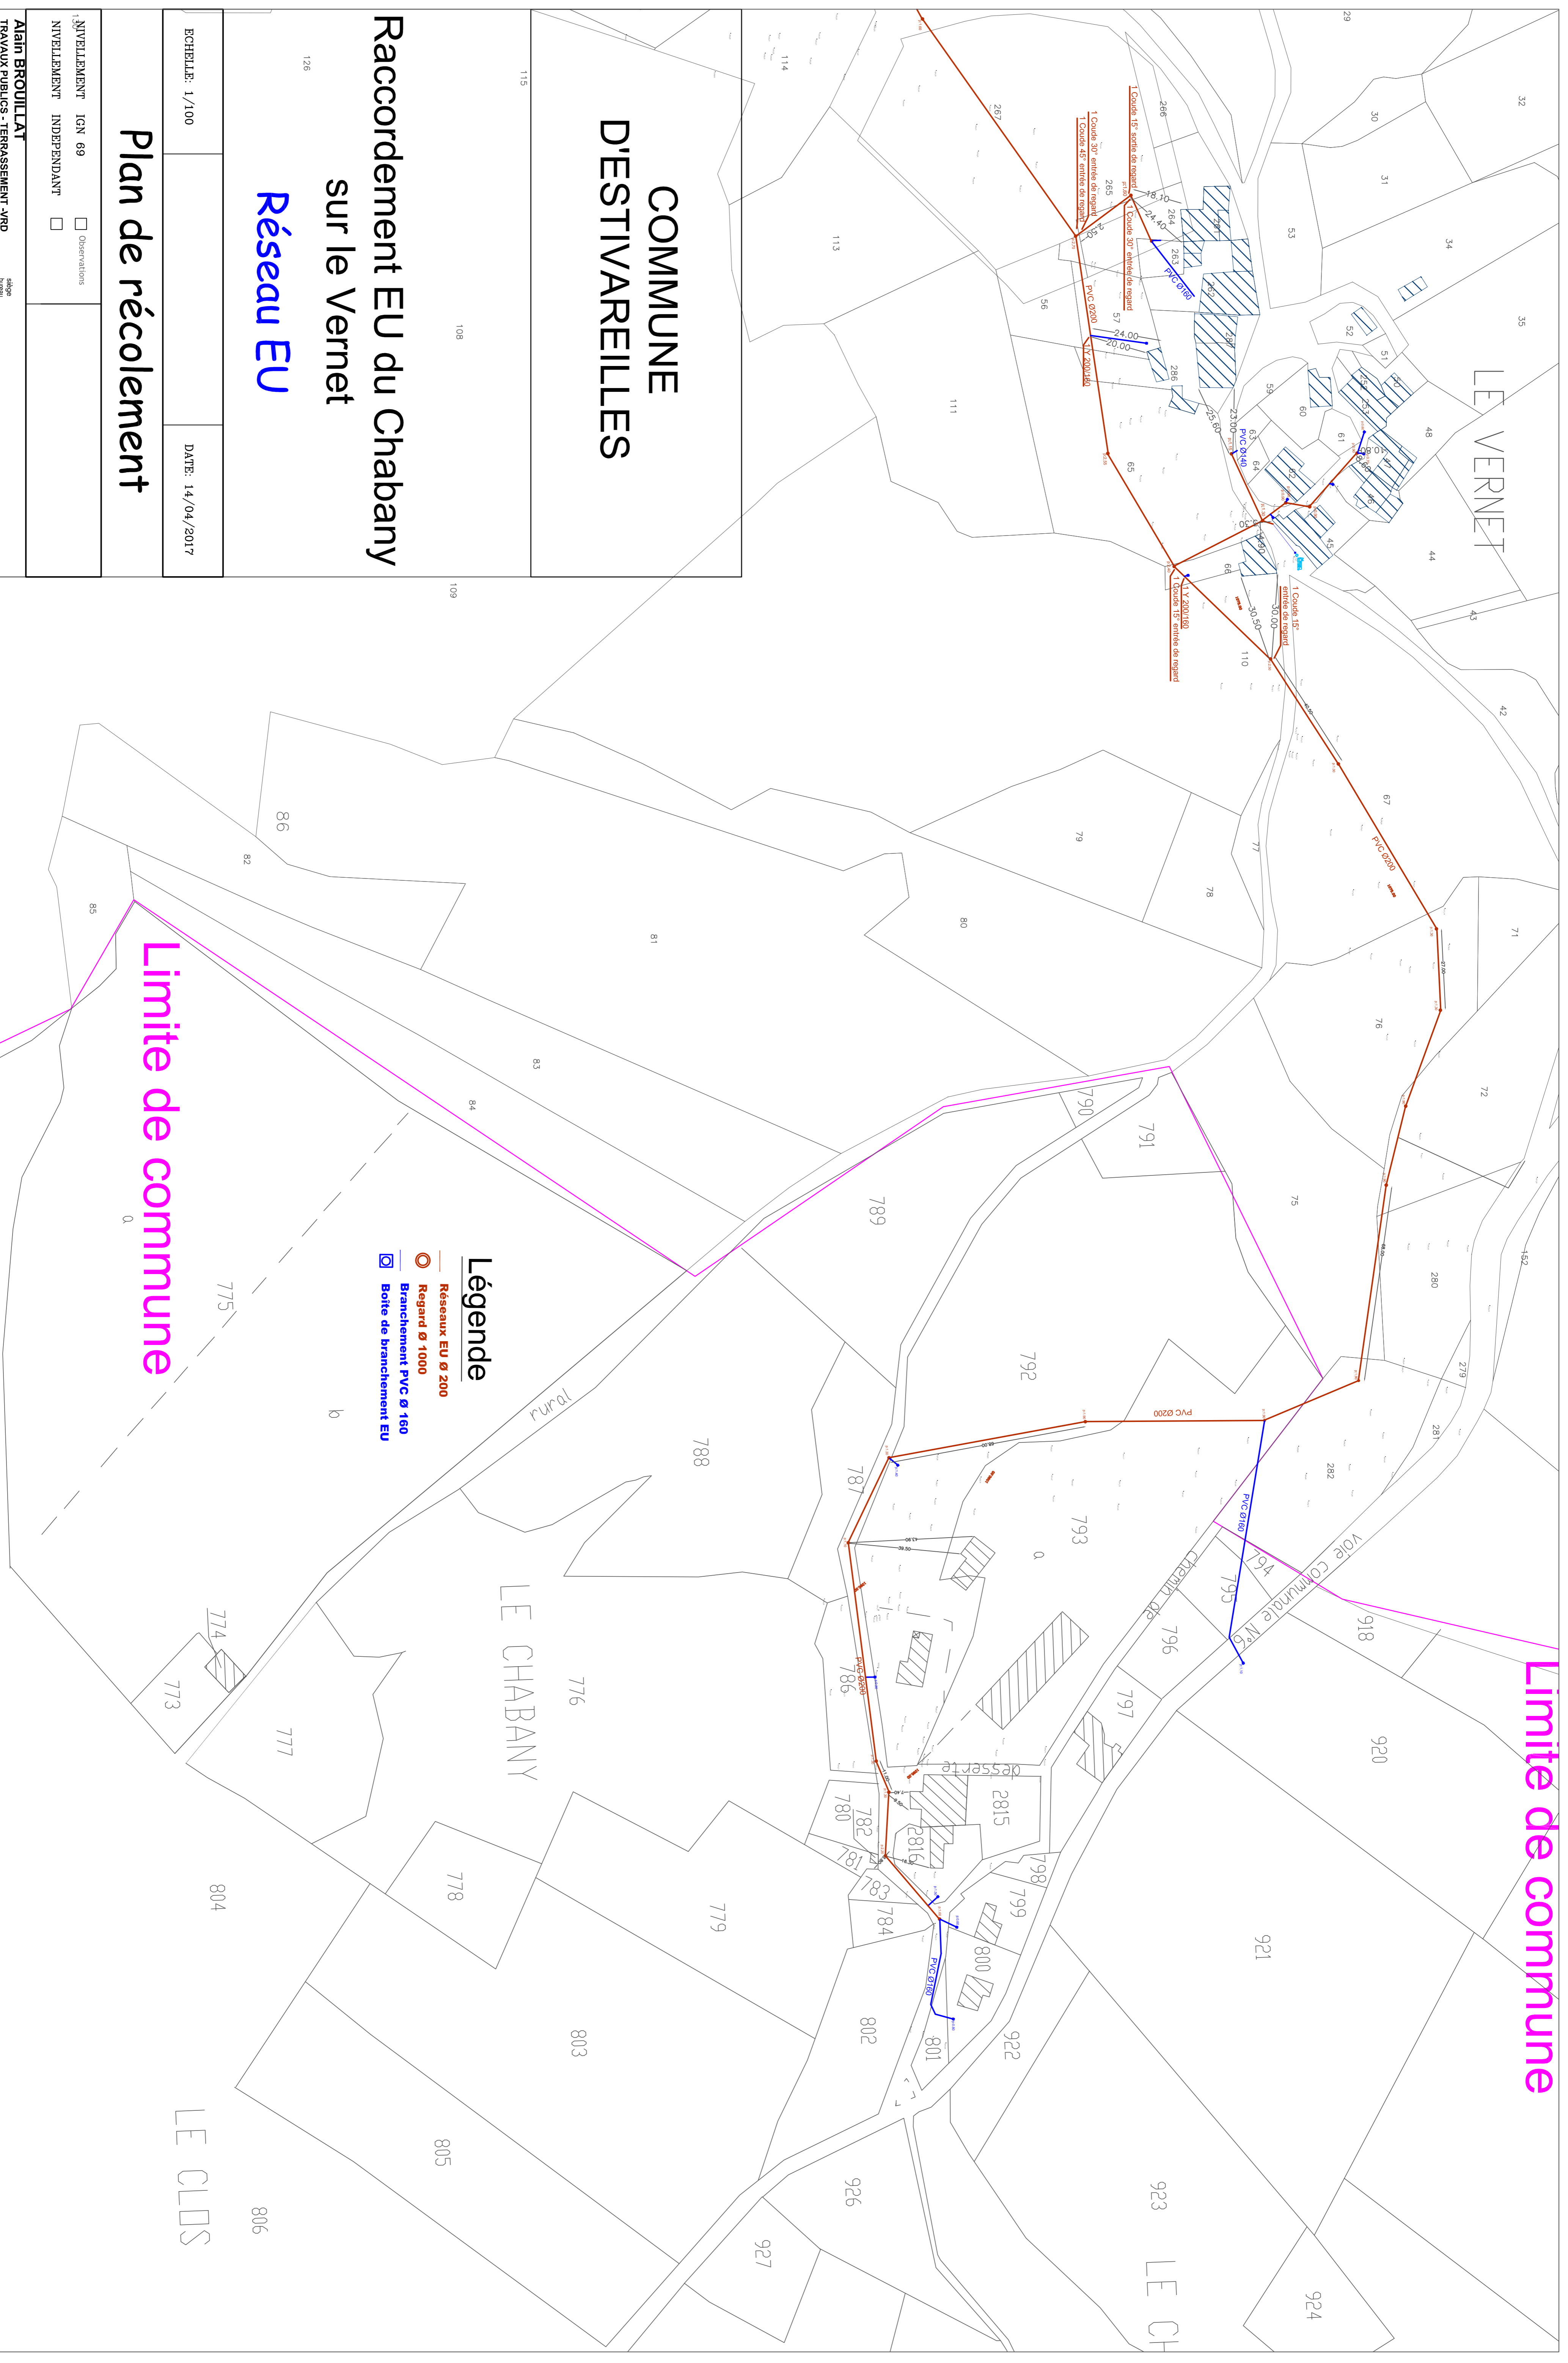

Limite de commune

COMMUNE D'ESTIVAREILLES

Raccordement EU du Chabany sur le Vernet

Réseau EU

Plan de récolement

Echelle: 1/100 Date: 14/04/2017

NIVEAU NIVEAU
NIVEAU NIVEAU
NIVEAU NIVEAU

AIN BROLLAT
TRAVAUX PUBLICS - TERRASSEMENT - VRD
Z.I. Le MAS - B.P. 41
42380 LA TOURETTE
Tel: 04 77 50 11 44
Fax: 04 77 50 71 07
N° Siret: 319 253 882 000 44 - APE 4312A